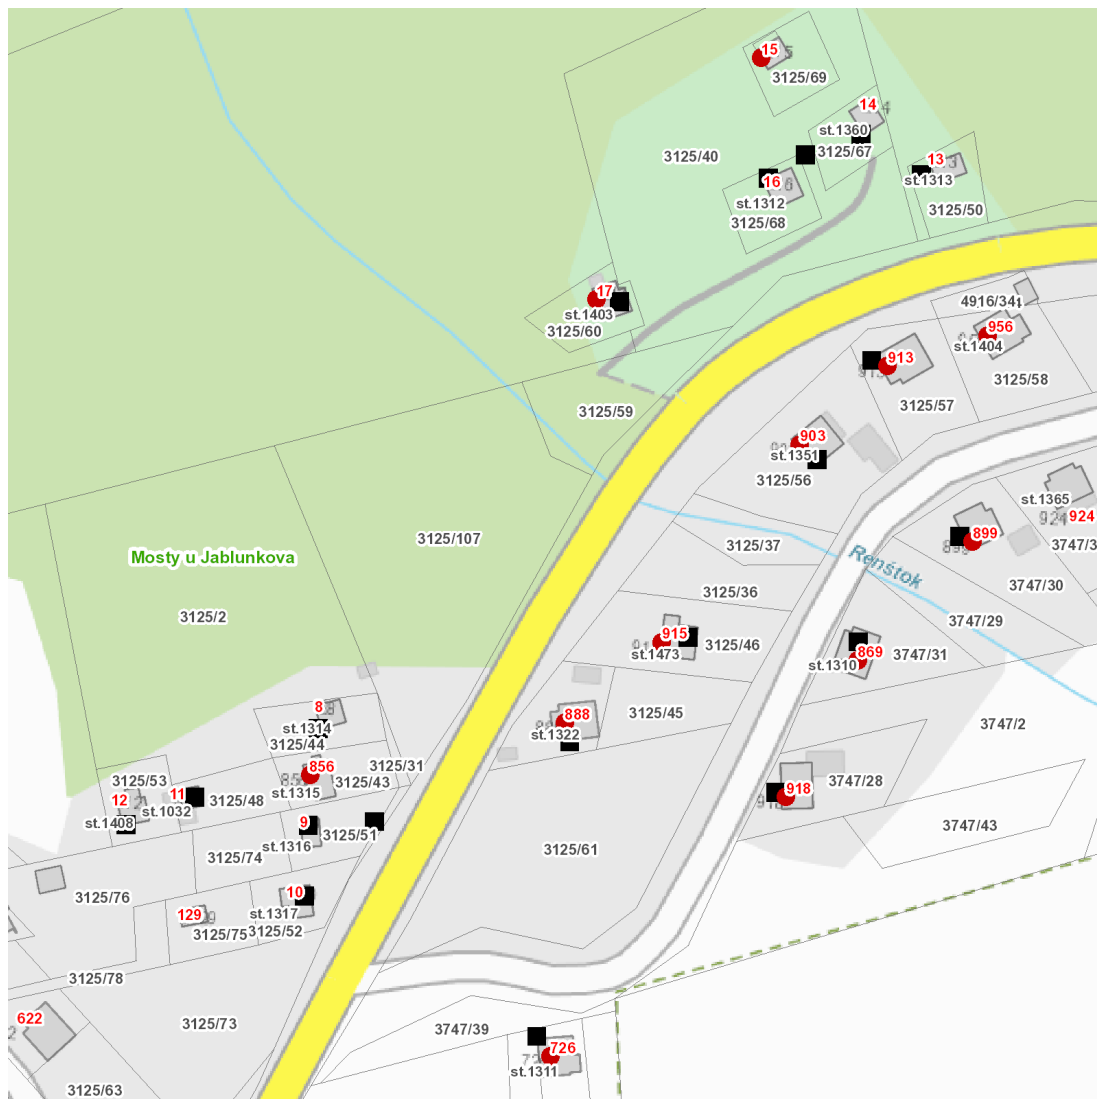

dne **7. 4. 2021** od **7:30** do **14:30** hodin

Plánovaná odstávka zahrnuje tyto lokality:

Mosty u Jablunkova (okres Frýdek-Místek)

č. p. 726, 856, 869, 888, 899, 903, 913, 915, 918, 956

č. ev. 15, 17

UPOZORNĚNÍ

dne 7. 4. 2021 od 7:30 do 14:30 hodin**Orientační mapový podklad odstávkou dotčených lokalit****VYSVĚTLIVKY**

- – adresy dotčené odstávkou elektřiny
- – místa připojení k elektrické síti dotčená odstávkou