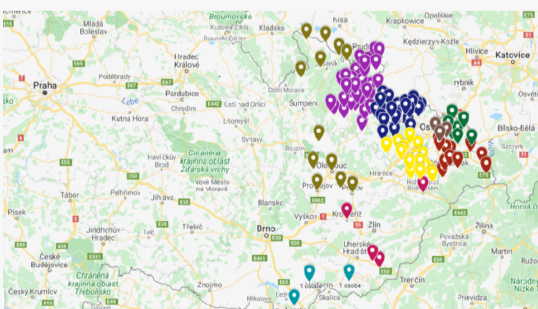

hledej NAŠE STUDENTY
Z TVÉHO KRAJE

SLEDUJ NÁS A PŘIHLAS SE K ODBĚRU NOVINEK